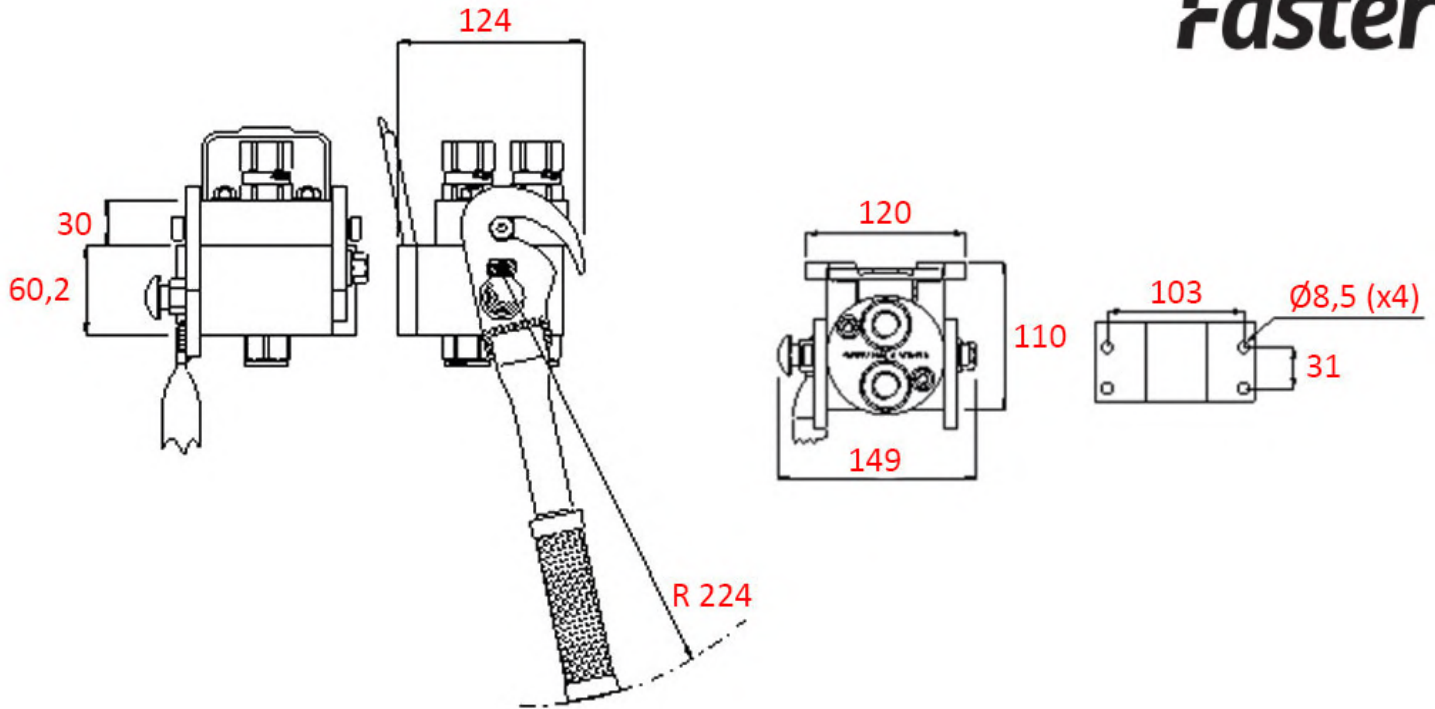

[mm]

Faster

Šifra / Code	13632 - Fiksni del / Fixed part	13633 - Mobilni del / Mobile part
Max. Tlak / Max. Pressure [bar]	250	250
Max. Pretok / Max. Flow [l/min]	70	70
Hitra spojka / Coupling ["]	1/2"	1/2"
Število smeri / No. of ways	2	2